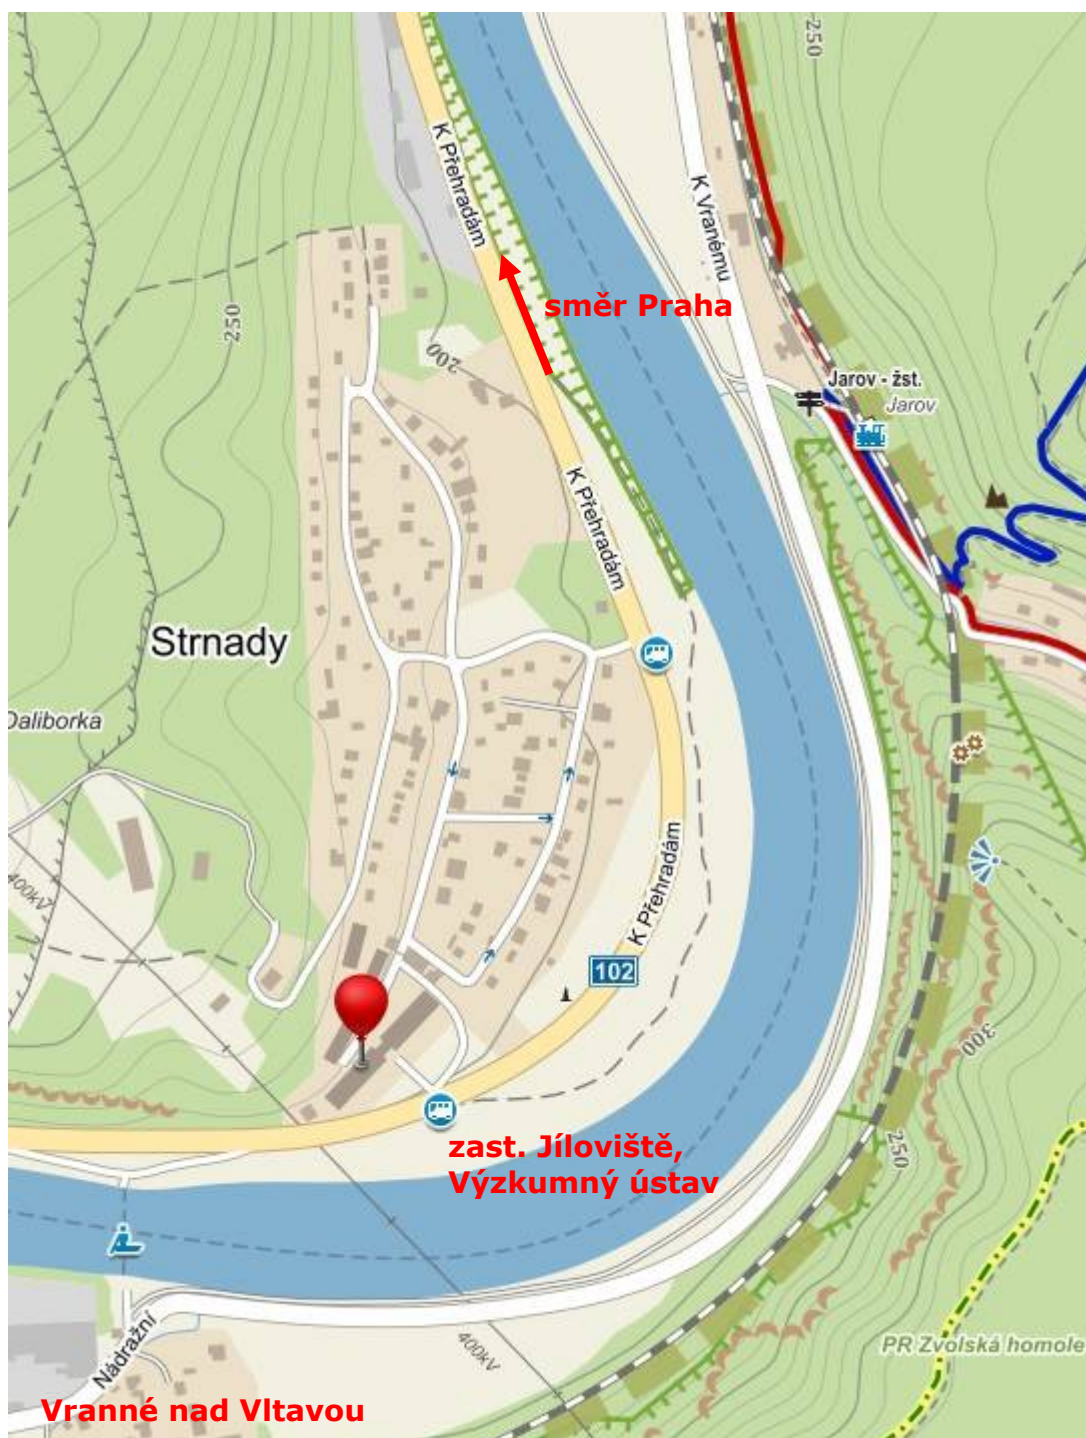

Příprava záchranného programu pro zvonovec liliolistý

Kdy: 1. 10. 2015 od 10:00 hod

Kde: Výzkumný ústav lesního hospodářství a myslivosti, v.v.i.

Strnady 136, Jíloviště

Projekt Záchranný program pro zvonovec liliolistý (*Adenophora liliifolia*), reg. č. MGSII-17, je realizován za finanční podpory EHP fondů 2009-2014 a Ministerstva životního prostředí. Za obsah tohoto semináře je výhradně odpovědná AOPK ČR a nelze jej v žádném případě považovat za názor donora nebo Ministerstva životního prostředí.

Místo konání semináře:

Výzkumný ústav lesního hospodářství a myslivosti, v.v.i.

Strnady 136, Jíloviště

zasedací místnost v 1. patře

U budovy je k dispozici parkoviště, doprava je také možná veřejnou dopravou z Prahy, Smíchovského nádraží autobusy č. 314, 338, 361, 390, zast. Jíloviště, Výzkumný ústav.