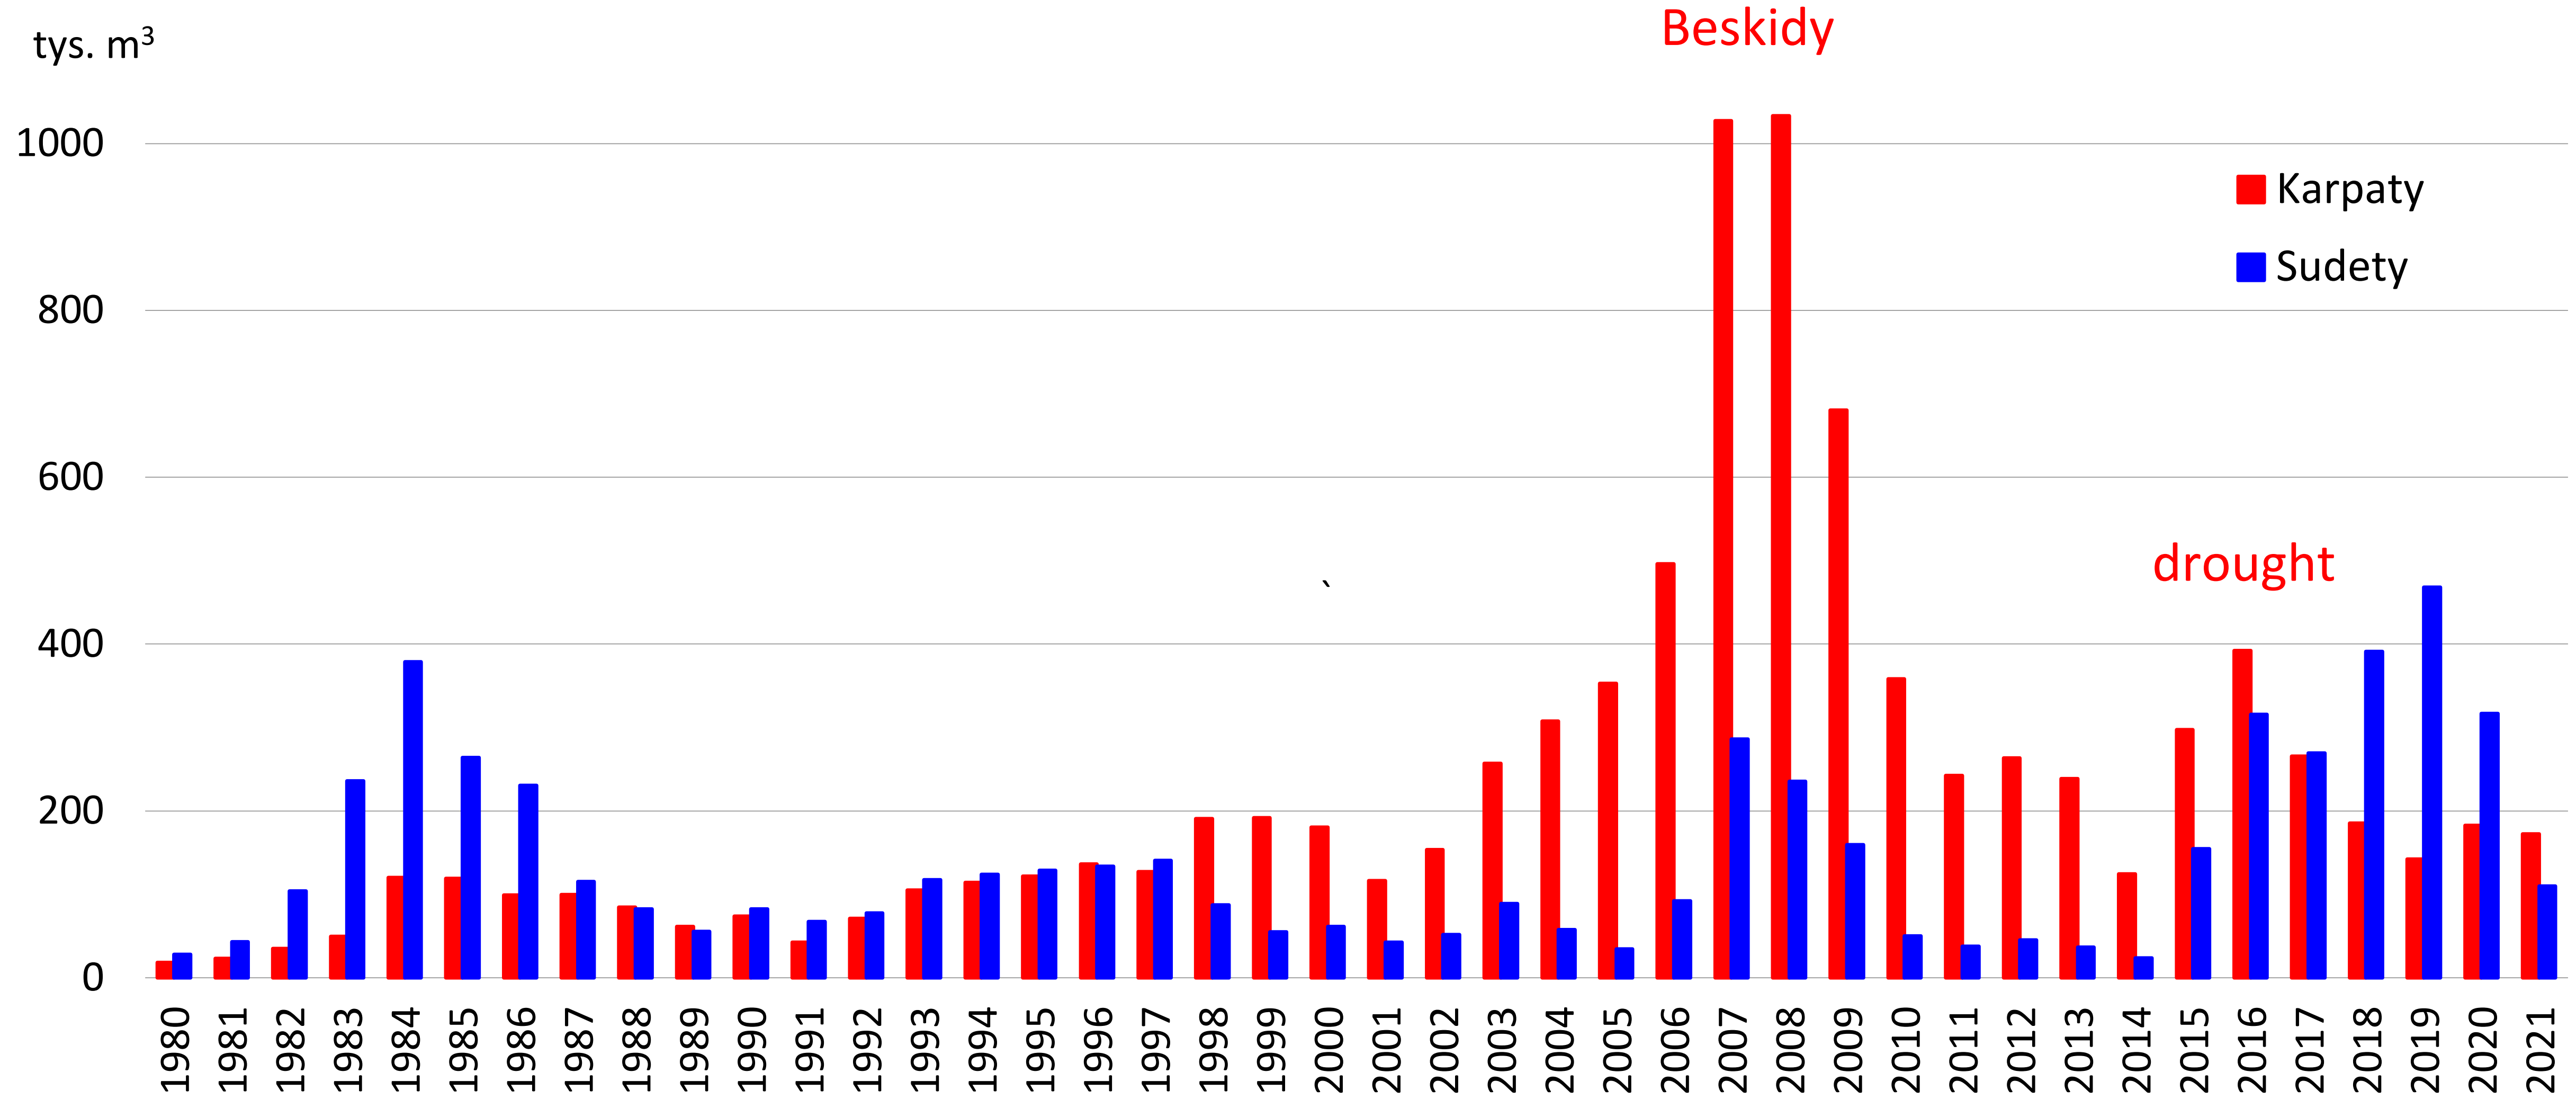

Outbreaks – overview

Z. griseana – *I. typographus*
„ecological disaster”

„Kirill”

drought