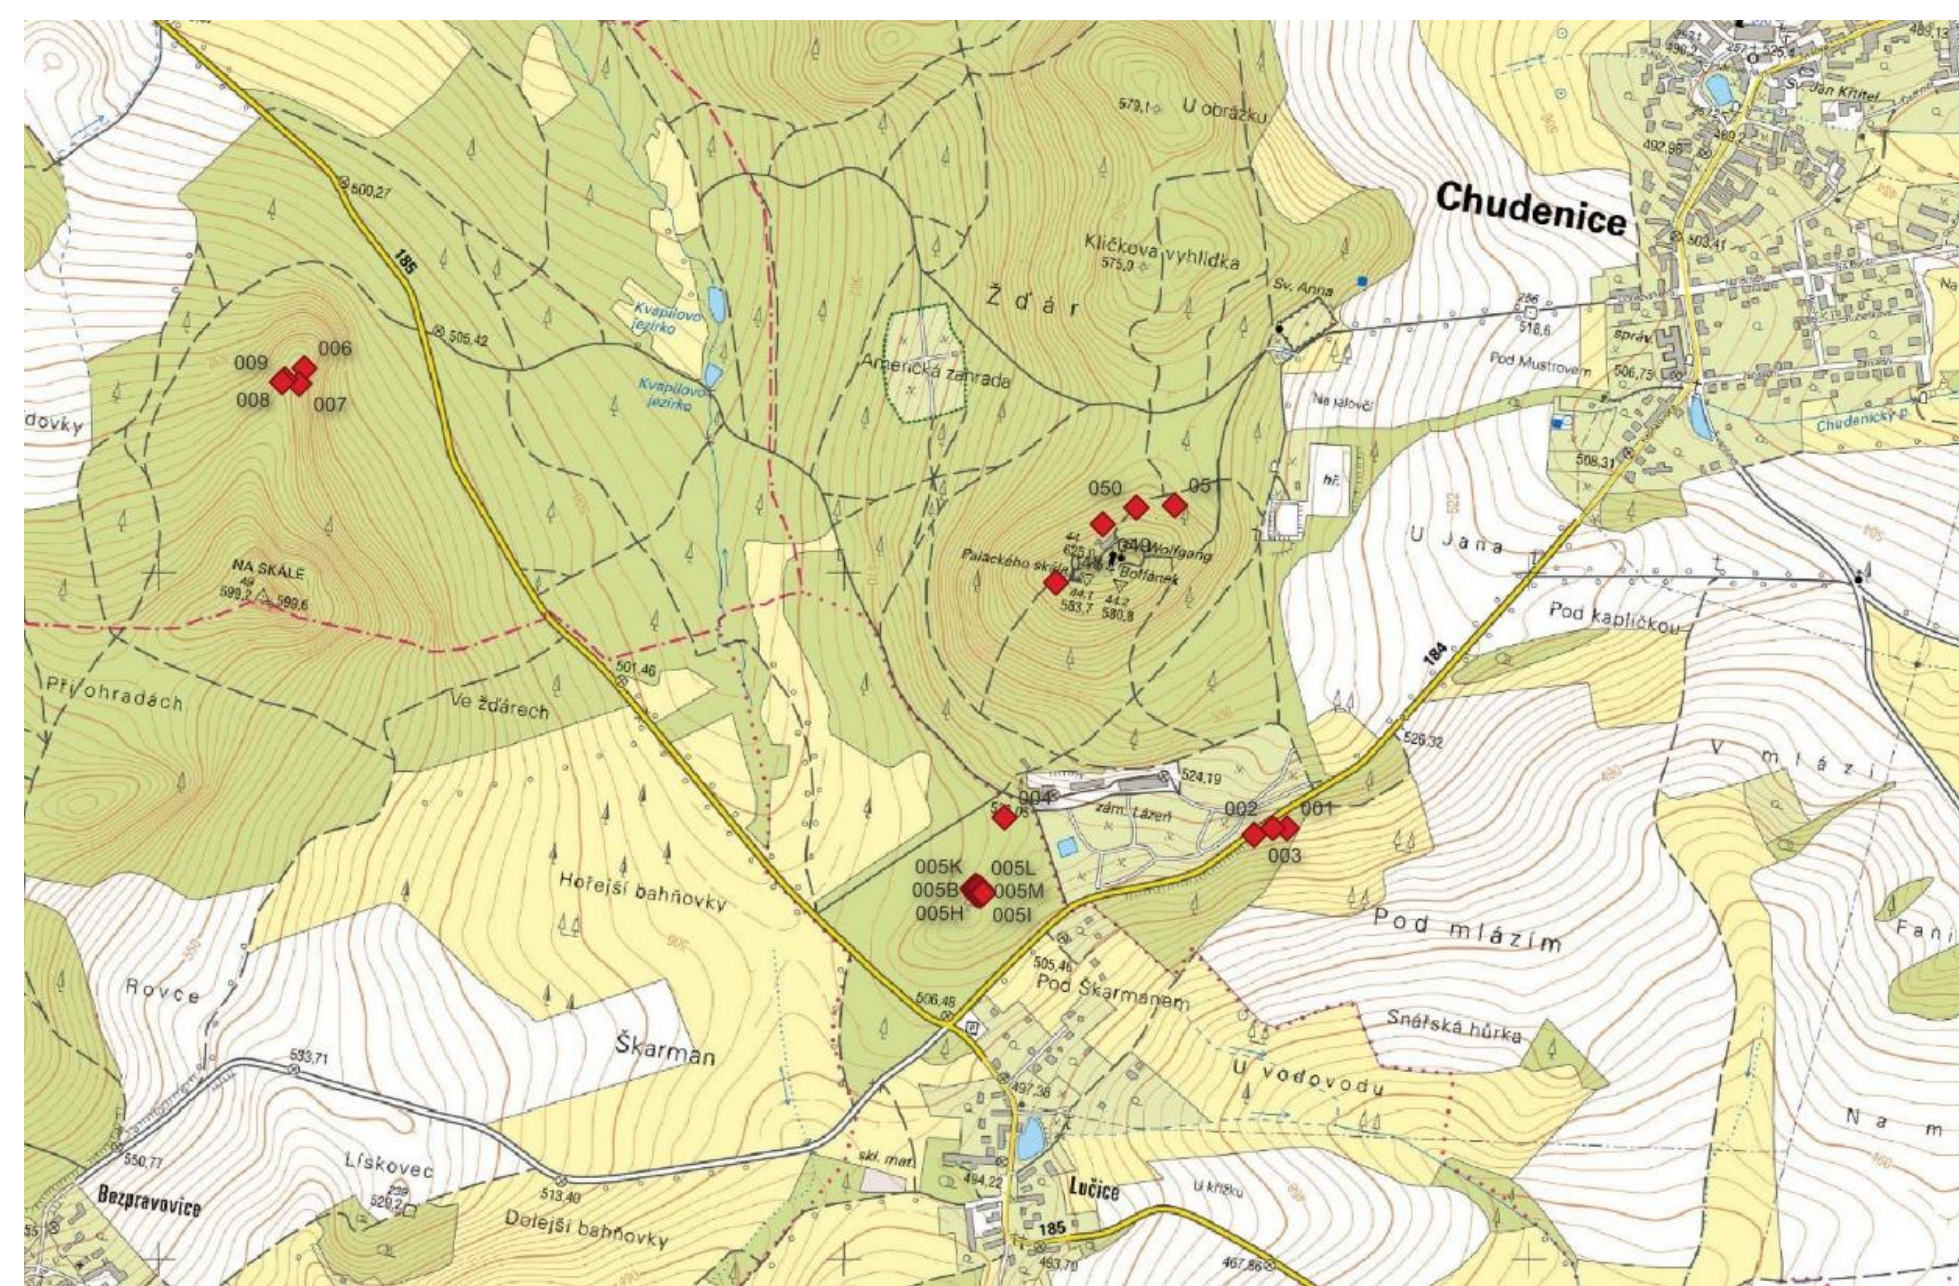

NOVÉ NÁLEZY TISŮ ČESKÝ LES BRANŽOVSKÝ HVOZD

(BÖHMISCHER WALD, BRANSCHAUER WALD)

JIŘÍ KADERA

RP Správa CHKO Český les

14. – 15. 10. 2025; Roztoky

CHUDENICKO – EVŽERNŮV VRCH (EUGENSBURG)

ULÍKOVSKÁ HORA – NETŘEB (HŘEBEN U KOTY 653)

ULÍKOVSKÁ HORA – NETŘEB (SKÁLY POD KNĚŽSKOU HŮRKOU)

ULÍKOVSKÁ HORA – NETŘEB (VŠEPADLY)

KLENČÍ

DIEBERG

Sklon18.4
Azimut45.1
Válec2.7
49.33197849.331978
12.86628512.866285
Druh: taxus
Poznámky:
Průměr: 0.0
Výška: 11.6
Kmen: 0.0