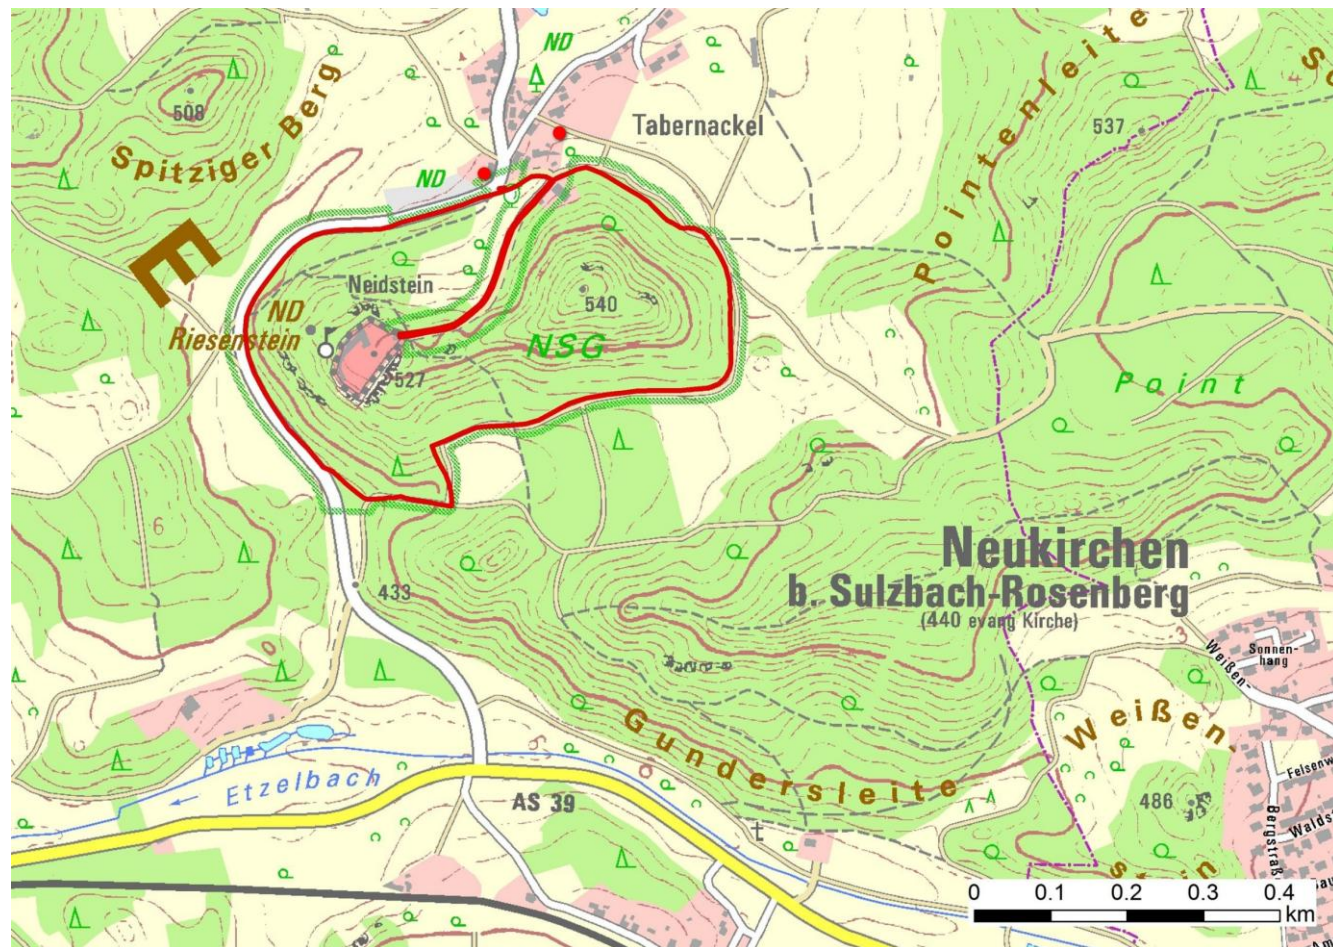

NSG SCHERGENBUCK MIT SCHLOSS NEIDSTEIN

+

NATURDENKMAL EIBE IN TABENACKEL

JIŘÍ KADERA

RP Správa CHKO Český les

14. – 15. 10. 2025; Roztoky

TISY V BAVORSKU (SRN)

NSG SCHERGENBUCK MIT SCHLOSS NEIDSTEIN (SRN)

NSG SCHERGENBUCK MIT SCHLOSS NEIDSTEIN (SRN)

NATURDENKMAL EIBE IN TABERNACKEL (SRN)

Sklon18.0
Azimut14.4
Válec-0.6
49.53648249.536482
11.60684811.606848
Druh: taxus
Poznámky:
Průměr: 0.0
Výška: 11.6
Kmen: 0.0

Sklon14.8
Azimut274.9
Válec-0.3
49.53723649.537236
11.60826711.608267
Druh: taxus
Poznámky:
Průměr: 0.0
Výška: 11.0
Kmen: 0.0

PŘÍRODA JE NAŠE DĚDICTVÍ I BUDOUCNOST

JIŘÍ KADERA

jiri.kadera@aopk.gov.cz; +420 739 662 762