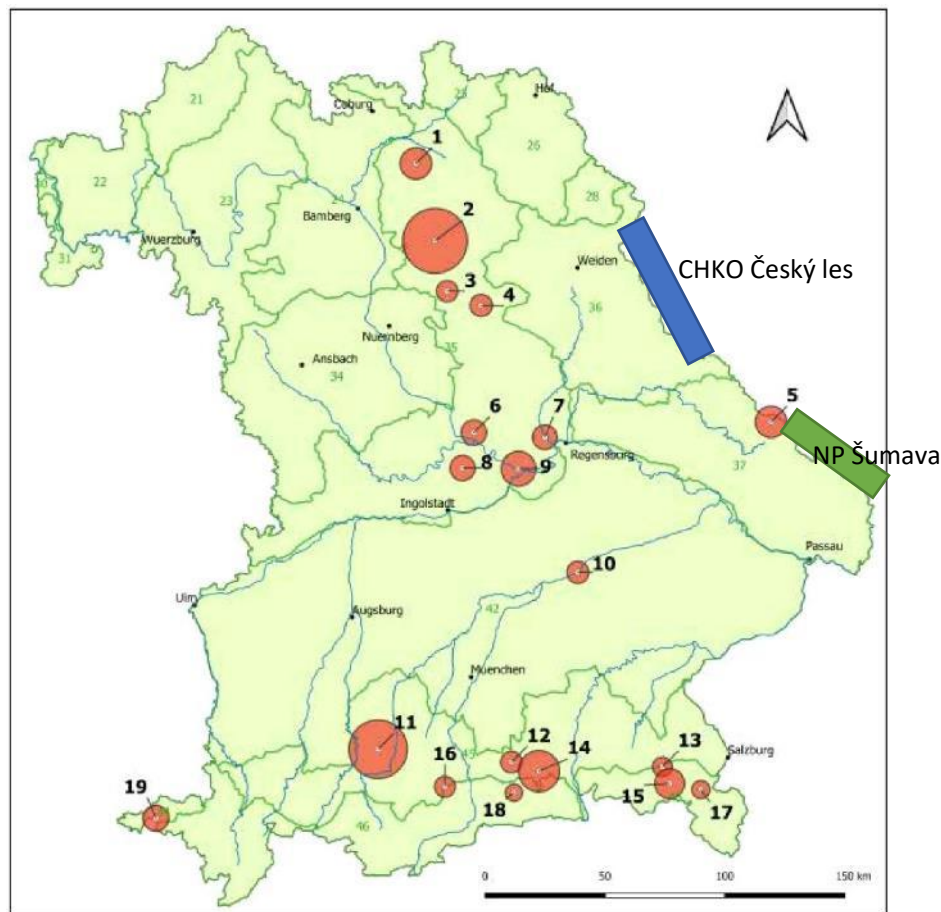

NSG SCHERGENBUCK MIT SCHLOSS NEIDSTEIN

+

NATURDENKMAL EIBE IN TABENACKEL

JIŘÍ KADERA

RP Správa CHKO Český les

14. – 15. 10. 2025; Roztoky

TISY V BAVORSKU (SRN)

NSG SCHERGENBUCK MIT SCHLOSS NEIDSTEIN (SRN)

NSG SCHERGENBUCK MIT SCHLOSS NEIDSTEIN (SRN)

NATURDENKMAL EIBE IN TABERNACKEL (SRN)

Sklon18.0
Azimut14.4
Válec-0.6
49.53648249.536482
11.60684811.606848
Druh: taxus
Poznámky:
Průměr: 0.0
Výška: 11.6
Kmen: 0.0

Sklon14.8
Azimut274.9
Válec-0.3
49.53723649.537236
11.60826711.608267
Druh: taxus
Poznámky:
Průměr: 0.0
Výška: 11.0
Kmen: 0.0

PŘÍRODA JE NAŠE DĚDICTVÍ I BUDOUCNOST

JIŘÍ KADERA

jiri.kadera@aopk.gov.cz; +420 739 662 762